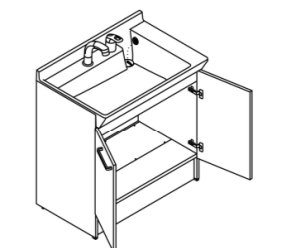

作業スペース

右奥の排水口で作業スペースもたっぷり。つけおき洗いやバケツの水くみに便利な洗面器です。

排水管を右奥にレイアウト。収納スペースが広がりバケツやストック品などもたっぷりしまえるようになりました。

※イメージ

スキマなし排水口

排水口まで一体で汚れが溜まりにくい。

排水口は、洗面器と一体成形になった新構造。だから、汚れが溜まりにくく、スポンジでカンタンにお掃除ができます。

回すだけで開閉できる
上下昇降式排水栓

ヘアキャッチャーに溜まったゴミが直接見え、スッキリ。

スムーズ通水のヘアキャッチャー
ななめ形状のヘアキャッチャーがゴミをキャッチする部分を分け、スムーズに通水。

エコハンドル

よく使う正面のハンドル位置で「水」を出す省エネ設計。

従来のシングルレバー混合水栓は、レバーハンドル正面の位置でお湯が出るため、無意識のうちに無駄なお湯を使っていました。

エコハンドル
お湯が混合する位置はクリックでレバーハンドル正面の位置では水が出ます。

水栓金具

シングルレバー洗髪シャワー水栓
SF-500SY-MB9

化粧台本体

扉タイプ
PVN-755SY/VP1H

くもり止めコート

ヒーター式に比べ待ち時間がなく、消し忘れもなし。消費電力ゼロで快適に使用できます。

くもり止めコートなし くもり止めコート付

ミラーキャビネット