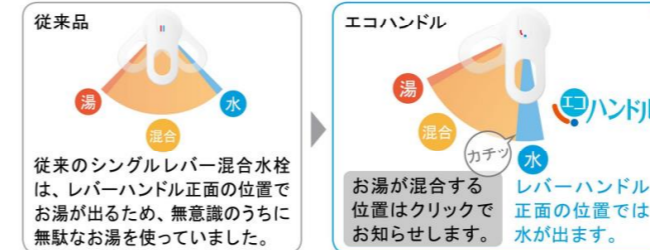

PV 洗面化粧台 PV

使い勝手を追及した
新機能 & デザインで毎日、心地よく。

CG合成によるイメージ画像です。

LIXIL

ご選定カラー

VP1H
扉：VP1 (ホワイト)
洗面器：ホワイト

洗面器

お手入れと使いやすさが自慢の洗面器。

作業スペース

右奥の排水口で作業スペースもたっぷり。つけおき洗いやバケツの水くみに便利な洗面器です。

排水管を右奥にレイアウト。収納スペースが広がりバケツやストック品などもたっぷりしまえるようになりました。

※イメージ

スキマなし排水口

排水口まで一体で汚れが溜まりにくい。

排水口は、洗面器と一体成形になった新構造。だから、汚れが溜まりにくく、スポンジでカンタンにお掃除ができます。

回すだけで開閉できる
上下昇降式排水栓

ヘアキャッチャーに溜まったゴミが直接見え、スッキリ。

スムーズ通水のヘアキャッチャー
ななめ形状のヘアキャッチャーがゴミをキャッチする部分を分け、スムーズに通水。

エコハンドル

よく使う正面のハンドル位置で「水」を出す省エネ設計。

従来のシングルレバー混合水栓は、レバーハンドル正面の位置でお湯が出るため、無意識のうちに無駄なお湯を使っていました。

エコハンドル
お湯が混合する位置はクリックでレバーハンドル正面の位置では水が出ます。