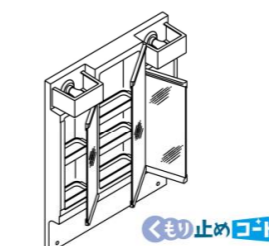

作業スペース

右奥の排水口で作業スペースもたっぷり。つけおき洗いやバケツの水くみに便利な洗面器です。

排水管を右奥にレイアウト。収納スペースが広がりバケツやストック品などもたっぷりしまえるようになりました。

※イメージ

スキマなし排水口

排水口まで一体で汚れが溜まりにくい。

排水口は、洗面器と一体成形になった新構造。だから、汚れが溜まりにくく、スポンジでカンタンにお掃除ができます。

回すだけで開閉できる
上下昇降式排水栓

ヘアキャッチャーに溜まったゴミが直接見え、スッキリ。

スムーズ通水のヘアキャッチャー
ななめ形状のヘアキャッチャーがゴミをキャッチする部分を分け、スムーズに通水。

エコハンドル

よく使う正面のハンドル位置で「水」を出す省エネ設計。

従来のシングルレバー混合水栓は、レバーハンドル正面の位置でお湯が出るため、無意識のうちに無駄なお湯を使っていました。

エコハンドル
お湯が混合する位置はクリックでレバーハンドル正面の位置では水が出ます。

水栓金具

シングルレバー洗髪シャワー水栓
SF-500SY-MB9

化粧台本体

扉タイプ
PVN-755SY/VP1H

くもり止めコート

ヒーター式に比べ待ち時間がなく、消し忘れもなし。消費電力ゼロで快適に使用できます。

くもり止めコートなし くもり止めコート付

ミラーキャビネット

3面鏡全収納 (LED照明)
MPV1-753TXJU

タオル掛け兼用取っ手

大型の取っ手はフェイスタオルも掛けられます。

低ホルムアルデヒド最高等級

F★★★★

下地材を含むすべての木質系材料

建築基準法(シックハウス対策)が定めたホルムアルデヒド放散速度に関する基準の最高等級区分を満たす商品です。

LIXILの環境への取組が業界トップランナーとして環境大臣より認定されました。