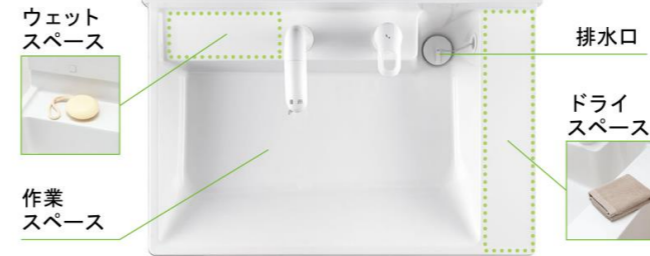

PV 洗面化粧台 PV

使い勝手を追及した
新機能 & デザインで毎日、心地よく。

CG合成によるイメージ画像です。

LIXIL

ご選定カラー

VP1H
扉：VP1 (ホワイト)
洗面器：ホワイト

洗面器

お手入れと使いやすさが自慢の洗面器。

作業スペース

右奥の排水口で作業スペースもたっぷり。つけおき洗いやバケツの水くみに便利な洗面器です。

排水管を右奥にレイアウト。収納スペースが広がりバケツやストック品などもたっぷりしまえるようになりました。

※イメージ

スキマなし排水口

排水口まで一体で汚れが溜まりにくい。

排水口は、洗面器と一体成形になった新構造。だから、汚れが溜まりにくく、スポンジでカンタンにお掃除ができます。

回すだけで開閉できる
上下昇降式排水栓

ヘアキャッチャーに溜まったゴミが直接見え、スッキリ。

スムーズ通水のヘアキャッチャー
ななめ形状のヘアキャッチャーがゴミをキャッチする部分を分け、スムーズに通水。

エコハンドル

よく使う正面のハンドル位置で「水」を出す省エネ設計。

従来のシングルレバー混合水栓は、レバーハンドル正面の位置でお湯が出るため、無意識のうちに無駄なお湯を使っていました。

エコハンドル
お湯が混合する位置はクリックでレバーハンドル正面の位置では水が出ます。

3面鏡全収納 (LED照明)
MPV1-753TXJU

タオル掛け兼用取っ手

大型の取っ手はフェイスタオルも掛けられます。

低ホルムアルデヒド最高等級

F★★★★

下地材を含むすべての木質系材料

建築基準法(シックハウス対策)が定めたホルムアルデヒド放散速度に関する基準の最高等級区分を満たす商品です。

LIXILの環境への取組が業界トップランナーとして環境大臣より認定されました。