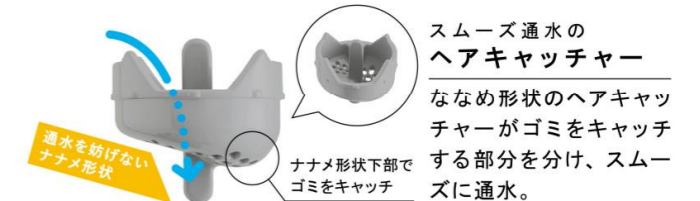

PV 洗面化粧台 PV

使い勝手を追及した
新機能 & デザインで毎日、心地よく。

CG合成によるイメージ画像です。

LIXIL

ご選定カラー

VP1H
扉：VP1 (ホワイト)
洗面器：ホワイト

洗面器

お手入れと使いやすさが自慢の洗面器。

作業スペース

右奥の排水口で作業スペースもたっぷり。つけおき洗いやバケツの水くみに便利な洗面器です。

排水管を右奥にレイアウト。収納スペースが広がりバケツやストック品などもたっぷりしまえるようになりました。

※イメージ

スキマなし排水口

排水口まで一体で汚れが溜まりにくい。

排水口は、洗面器と一体成形になった新構造。だから、汚れが溜まりにくく、スポンジでカンタンにお掃除ができます。

回すだけで開閉できる
上下昇降式排水栓

ヘアキャッチャーに溜まったゴミが直接見え、スッキリ。

スムーズ通水のヘアキャッチャー
ななめ形状のヘアキャッチャーがゴミをキャッチする部分を分け、スムーズに通水。

エコハンドル

よく使う正面のハンドル位置で「水」を出す省エネ設計。

従来のシングルレバー混合水栓は、レバーハンドル正面の位置でお湯が出るため、無意識のうちに無駄なお湯を使っていました。

エコハンドル
お湯が混合する位置はクリックでレバーハンドル正面の位置では水が出ます。