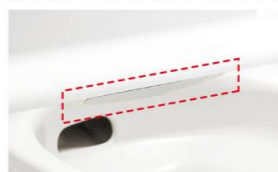

コンパクトなフォルム

コンパクト設計の奥行760mmなので、空間をより広々でき、ゆとりを生み出します。

手洗しやすいフォルム

手の洗いやすさを考えた、広くて深い手洗鉢です。

キレイ便座

汚れが入りやすいつぎ目がありません。新素材により気になる便座裏の汚れもサッとひと拭き、お掃除ラクラク。

スッキリノズルシャッター

使わないときはノズルを収納。男子小用時などの汚れの心配もなく、ノズルはいつも清潔。シャッターは着脱可能なので、お手入れも簡単です。

女性専用『レディスノズル』

LIXILはノズルが2本。おしり洗浄用ノズルとは別に、女性にやさしいビデ洗浄用ノズルを搭載しました。

ノズル先端着脱

ノズルの先端を取り外してカンタン交換可能です。

◆お願い
商品によっては、改良などにより仕様、寸法、カラーなどに多少の変更が生じる場合がありますのでご了承ください。
商品写真は印刷のため、現物と若干異なりますので、実際の商品見本でお確かめください。
商品写真は参考例です。実際に花瓶や小物等を置かれる場合は、落下等の事故がないようご注意ください。
表示価格は、商品代みのメーカー希望小売価格で、取付費・工事費、消費税、セット写真の小物など別途ご負担をお願いいたします。
掲載内容及び写真・図版の無断転載はたくお断りします。(許可なく転載・流用した場合、損害賠償が発生します。)