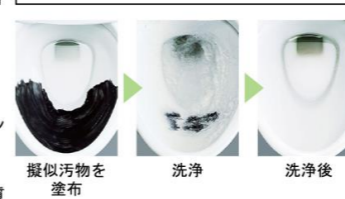

カラーバリエーション

リモコンデザイン

キレイ機能

パワーストリーム洗浄

強力な水流が便器鉢内のすみずみまわって回り、少ない水でもしっかり汚れを洗い流します。

フチレス形状

フチを丸ごとなくし、サッとひと拭きでお掃除ラクラクです。

ハイパーセラミック

キズ、汚れに強く、銀イオンパワーで細菌の繁殖も抑えます。

キズ汚れに強い

高硬度のジルコンを釉薬の表面まで含んでいるので、キズがつきにくく、汚れの付着を軽減します。

汚物汚れに強い

紙巻器

カラーバリエーション
標準色 注文色 (納期は約2週間)
■ WA ■ BW1 ■ BN8 ■ LR8 ■ BB7
ワンタッチ式紙巻器
CF-AA22H/WA

タオルリング

スタンダードシリーズ タオルリング
KF-91A

コンパクトなフォルム

コンパクト設計の奥行760mmなので、空間をより広々でき、ゆとりを生み出します。

手洗しやすいフォルム

手の洗いやすさを考えた、広くて深い手洗鉢です。

キレイ便座

汚れが入りやすいつぎ目がありません。新素材により気になる便座裏の汚れもサッとひと拭き、お掃除ラクラク。

スッキリノズルシャッター

使わないときはノズルを収納。男子小用時などの汚れの心配もなく、ノズルはいつも清潔。シャッターは着脱可能なので、お手入れも簡単です。

女性専用『レディスノズル』

LIXILはノズルが2本。おしり洗浄用ノズルとは別に、女性にやさしいビデ洗浄用ノズルを搭載しました。

ノズル先端着脱

ノズルの先端を取り外してカンタン交換可能です。

◆お願い
商品によっては、改良などにより仕様、寸法、カラーなどに多少の変更が生じる場合がありますのでご了承ください。
商品写真は印刷のため、現物と若干異なりますので、実際の商品見本でお確かめください。
商品写真は参考例です。実際に花瓶や小物等を置かれる場合は、落下等の事故がないようご注意ください。
表示価格は、商品代みのメーカー希望小売価格で、取付費・工事費、消費税、セット写真の小物など別途ご負担をお願いいたします。
掲載内容及び写真・図版の無断転載はたくお断りします。(許可なく転載・流用した場合、損害賠償が発生します。)