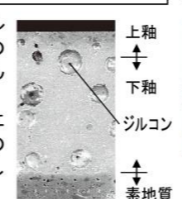

カラーバリエーション

リモコンデザイン

キレイ機能

パワーストリーム洗浄

強力な水流が便器鉢内のすみずみまわって回り、少ない水でもしっかり汚れを洗い流します。

フチレス形状

フチを丸ごとなくし、サッとひと拭きでお掃除ラクラクです。

ハイパーセラミック

キズ、汚れに強く、銀イオンパワーで細菌の繁殖も抑えます。

キズ汚れに強い

高硬度のジルコンを釉薬の表面まで含んでいるので、キズがつきにくく、汚れの付着を軽減します。

汚物汚れに強い

紙巻器

カラーバリエーション
標準色 注文色 (納期は約2週間)
■ WA ■ BW1 ■ BN8 ■ LR8 ■ BB7
ワンタッチ式紙巻器
CF-AA22H/WA

タオルリング

スタンダードシリーズ タオルリング
KF-91A

コンパクトなフォルム

コンパクト設計の奥行760mmなので、空間をより広々でき、ゆとりを生み出します。

手洗しやすいフォルム

手の洗いやすさを考えた、広くて深い手洗鉢です。

キレイ便座

汚れが入りやすいつぎ目がありません。新素材により気になる便座裏の汚れもサッとひと拭き、お掃除ラクラク。

スッキリノズルシャッター

使わないときはノズルを収納。男子小用時などの汚れの心配もなく、ノズルはいつも清潔。シャッターは着脱可能なので、お手入れも簡単です。